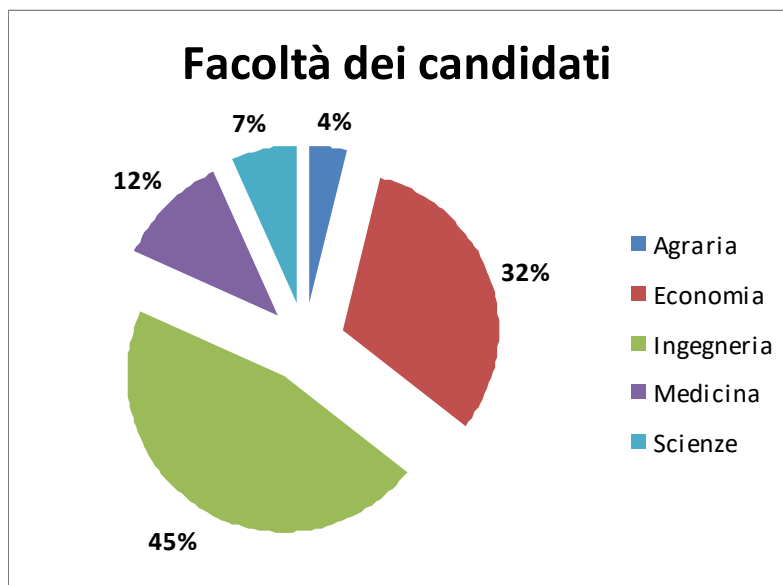

A.A. 2015/2016 – Bando per studenti e neo-laureati Univpm

Relazione degli iscritti al Contamination Lab 2° edizione:

Il bando per l'iscrizione, rivolto agli studenti e neo-laureati dell'Università Politecnica delle Marche, alla Seconda Edizione è stato aperto dal 24/07/2015 al 25/09/2015.

In data 26/09/2015 i candidati alla seconda edizione del Contamination Lab, dopo la chiusura del bando, sono 104. Dai seguenti grafici possiamo capire che tipo di studenti tale iniziativa attrae di più.

Facoltà	Conteggio di Cognome
Agraria	4
Economia	33
Ingegneria	48
Medicina	12
Scienze	7
Totale complessivo	104

Livello di studio in corso	Conteggio di Cognome
Laureato da meno di 12 mesi Univpm	16
ciclo unico	7
dottorato	6
magistrale	34
master	3
triennale	38
Totale complessivo	104

Dai grafici notiamo una preponderanza di studenti dei corsi di laurea triennale e magistrale rispetto a quelli delle Facoltà a ciclo unico, dei dottorati, dei master e ai neolaureati.

Le aree disciplinari maggiormente coinvolte sono in primis quella di ingegneria e di economia, come potevamo aspettarci, dato che il progetto si basa principalmente sulle tematiche del problem solving e sullo sviluppo di idee imprenditoriali, stimolando i partecipanti alla collaborazione con il mondo esterno attraverso il coinvolgimento di imprese, enti ed istituzioni nazionali e internazionali.