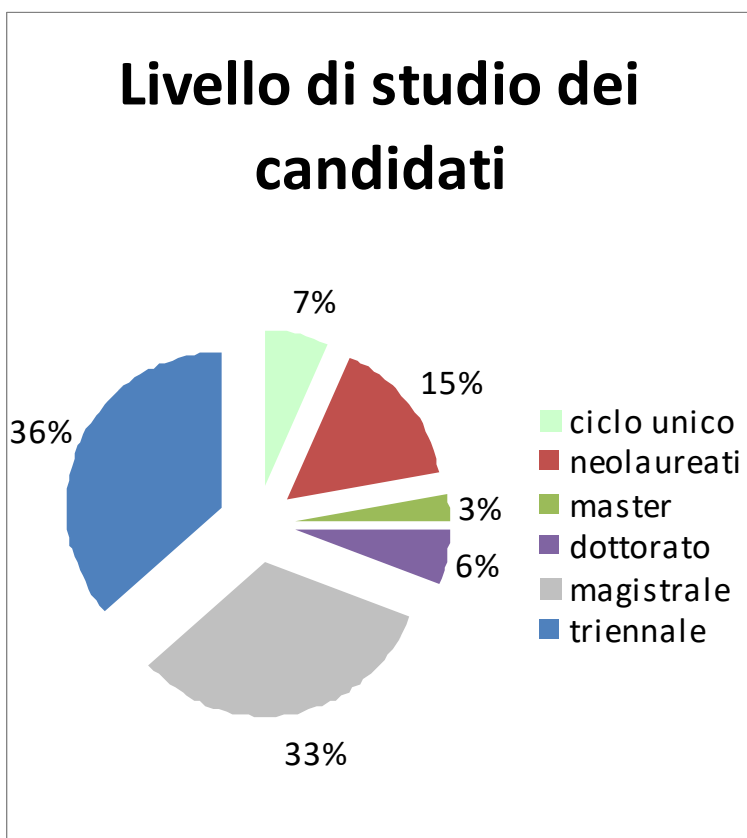

Livello di studio in corso	Conteggio di Cognome
Laureato da meno di 12 mesi Univpm	16
ciclo unico	7
dottorato	6
magistrale	34
master	3
triennale	38
Totale complessivo	104

Dai grafici notiamo una preponderanza di studenti dei corsi di laurea triennale e magistrale rispetto a quelli delle Facoltà a ciclo unico, dei dottorati, dei master e ai neolaureati.

Le aree disciplinari maggiormente coinvolte sono in primis quella di ingegneria e di economia, come potevamo aspettarci, dato che il progetto si basa principalmente sulle tematiche del problem solving e sullo sviluppo di idee imprenditoriali, stimolando i partecipanti alla collaborazione con il mondo esterno attraverso il coinvolgimento di imprese, enti ed istituzioni nazionali e internazionali.